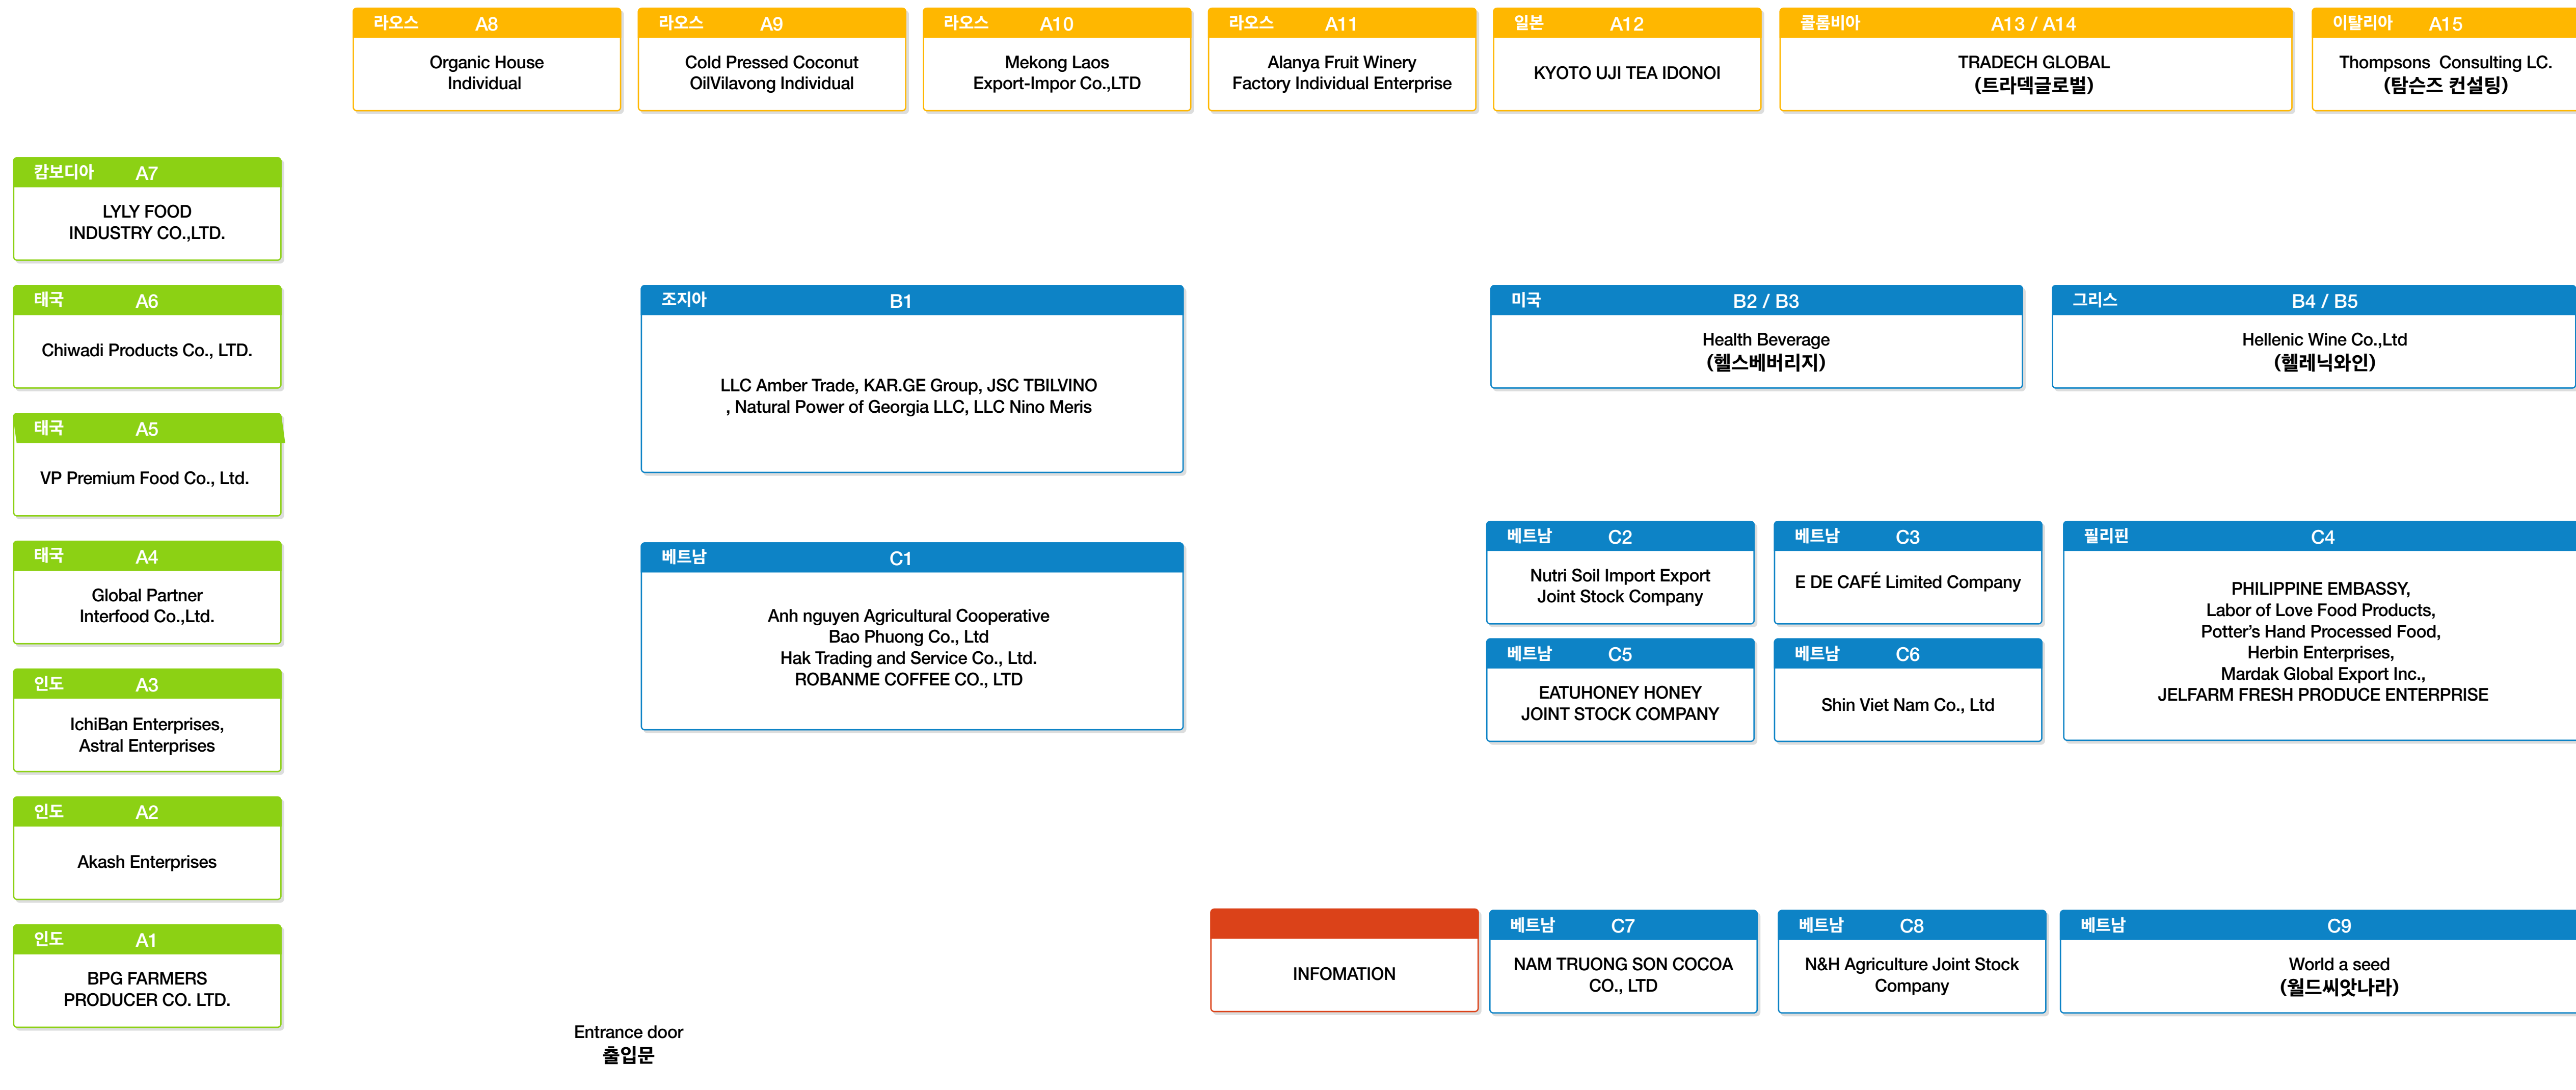

제리회 전주국제 발효식품엑스포

상생식품관 부스배치도

선도상품관 부스배치도

글로벌농생명관 배치도 (해외기업관)

글로벌농생명관 배치도 (특별기획전, 전라북도식품명인대전)

해양수산물관 부스배치도